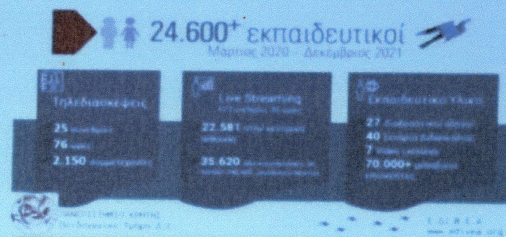

Πανεπιστήμιο Κρήτης | Ε.ΔΙ.Β.Ε.Α

Παιδαγωγικό Τμήμα Δ.Ε

GOLD

GOLD

Πανεπιστήμιο Κρήτης, Παιδαγωγικό Τμήμα Δ.Ε, Εργαστήριο Δια Βίου & Εξ Αποστάσεως Εκπαίδευσης

Η Συνεισφορά του Πανεπιστημίου Κρήτης | Ε.ΔΙ.Β.Ε.Α, στην Επιμόρφωση των Εκπαιδευτικών κατά την περίοδο της Πανδημίας (COVID-19)

Εξ αποστάσεως ή/και Υβριδική Εκπαίδευση

Πανεπιστήμιο Κρήτης,
Παιδαγωγικό Τμήμα Δ.Ε,
Εργαστήριο Δια Βίου & Εξ
Αποστάσεως Εκπαίδευσης

Η Συνεισφορά του Πανεπιστημίου Κρήτης | Ε.ΔΙ.Β.Ε.Α, στην Επιμόρφωση των Εκπαιδευτικών κατά την περίοδο της Πανδημίας (COVID-19)

GOLD

Εκπαιδευτικό Υλικό